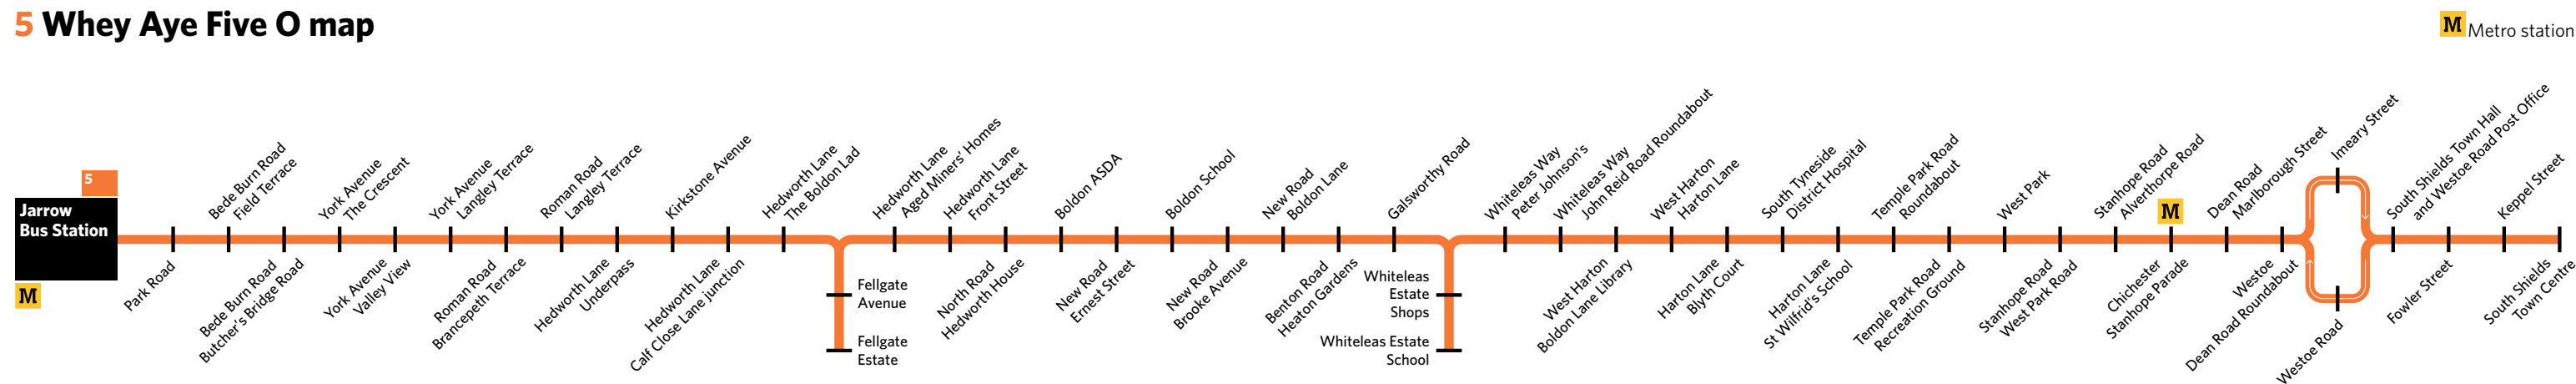

Sundays (and Public Holidays)

Service Number	5	5	5	5	5	5	5	5	5	5		
Jarrow Bus Station M	-	-	1011	11	1611	1713	1816	1916	2016	2116	2216	2306
Jarrow Morrisons	-	-		16	1616	1717	1821	1921	2021	2121	2221	2311
York Avenue/Valley View	-	-	1016	21	1621	1722	1825	1925	2025	2125	2225	2315
Kirkstone Avenue Turning Circle	-	-	1021	25	1625	1726	1829	1929	2029	2129	2229	2319
Fellgate Durham Drive Roundabout	0604	0925	1025	26	1626	1727	1830	1930	2030	2130	2230	2320
Fellgate Metro M	0605	0926	1026	27	1627	1728	1831	1931	2031	2131	2231	2321
Fellgate Lancaster Way	0606	0927	1027	30	1630	1731	1834	1934	2034	2134	2234	2324
Fellgate Durham Drive Roundabout	0609	0930	1030	37	1637	1738	1841	1941	2041	2141	2241	2331
Boldon ASDA	0616	0937	1037	46	1646	1747	1850	1950	2050	2150	2250	2340
Whiteleas Estate Shops	0625	0946	1046	48	1648	1749	1852	1952	2052	2152	2252	2342
Whiteleas Way Peter Johnson's	0627	0948	1048	52	1652	1753	1856	1956	2056	2156	2256	2346
South Tyneside District Hospital	0631	0952	1052	56	1656	1757	1900	2000	2100	2200	2300	2350
Chichester Stanhope Parade M	0635	0956	1056	57	1657	1758	1901	2001	2101	2201	2301	2351
Westoe Imeary Street	0636	0957	1057	02	1702	1803	1906	2006	2106	2206	2306	2356
South Shields Market	0641	1002	1102									

Explanation of codes

B – At Boldon ASDA this journey sets down at stop number 16935.

5 Whey Aye Five O map