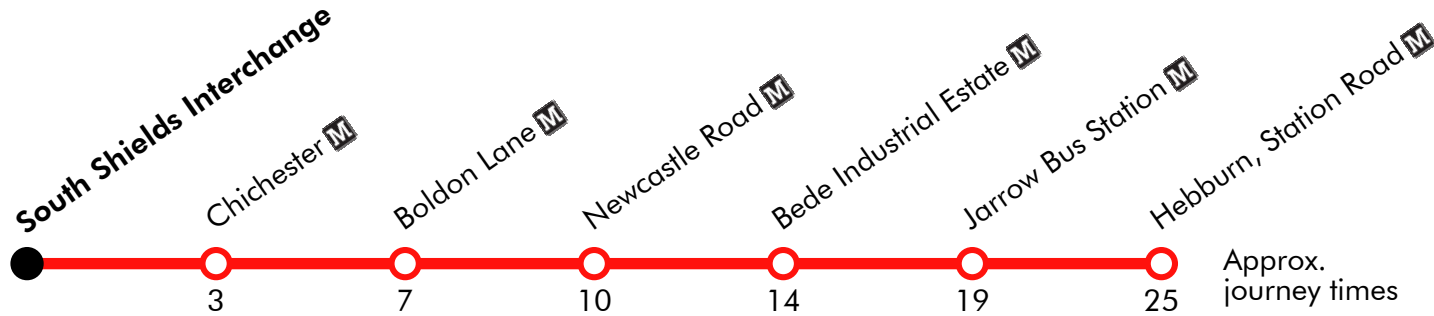

Sunday (continued)

Hebburn	1233	1248	Then at these mins. past the hour	03	18	33	48	until	1703	1718	1733	1748	1803	1818	1833
Jarrow Bus Station	1239	1254		09	24	39	54		1709	1724	1739	1754	1809	1824	1839
Bede Industrial Estate	1244	1259		14	29	44	59		1714	1729	1744	1759	1814	1829	1844
Newcastle Road	1248	1303		18	33	48	03		1718	1733	1748	1803	1818	1833	1848
Boldon Lane	1251	1306		21	36	51	06		1721	1736	1751	1806	1821	1836	1851
Chichester, Chichester Road	1255	1310		25	40	55	10		1725	1740	1755	1810	1825	1840	1855
South Shields Interchange	1258	1313		28	43	58	13		1728	1743	1758	1813	1828	1843	1858

Via: Station Road, Jarrow Bus Station, Bedesway, Newcastle Road, Boldon Lane, Chichester Road, Interchange

900

South Shields - Hebburn

Effective from: 01/09/2019

Go North East

Sunday

South Shields Interchange	0642	0712	0742	0806	0836	0906	0925	0936	0951	1006	1021	1036	1051	1106	1121	1136	1151
Chichester	0645	0715	0745	0809	0839	0909	0928	0939	0954	1009	1024	1039	1054	1109	1124	1139	1154
Boldon Lane	0649	0719	0749	0813	0843	0913	0932	0943	0958	1013	1028	1043	1058	1113	1128	1143	1158
Newcastle Road	0652	0722	0752	0816	0846	0916	0935	0946	1001	1016	1031	1046	1101	1116	1131	1146	1201
Bede Industrial Estate	0656	0726	0756	0820	0850	0920	0939	0950	1005	1020	1035	1050	1105	1120	1135	1150	1205
Jarrow Bus Station	0701	0731	0801	0825	0855	0925	0944	0955	1010	1025	1040	1055	1110	1125	1140	1155	1210
Hebburn, Station Road	0707	0737	0807	0831	0901	0931	0950	1001	1016	1031	1046	1101	1116	1131	1146	1201	1216

Via: Interchange, Chichester, Boldon Lane, Newcastle Road, Bedesway, Jarrow Bus Station, Station Road