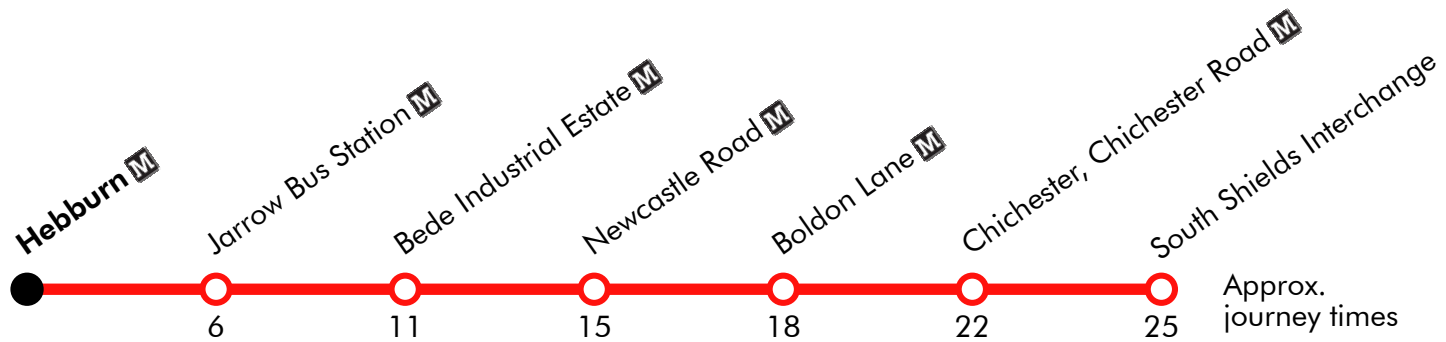

900

Hebburn - South Shields

Effective from: 01/09/2019

Go North East

Sunday

Hebburn	0655	0725	0748	0818	0848	0918	0948	1006	1018	1033	1048	1103	1118	1133	1148	1203	1218
Jarrow Bus Station	0701	0731	0754	0824	0854	0924	0954	1012	1024	1039	1054	1109	1124	1139	1154	1209	1224
Bede Industrial Estate	0706	0736	0759	0829	0859	0929	0959	1017	1029	1044	1059	1114	1129	1144	1159	1214	1229
Newcastle Road	0710	0740	0803	0833	0903	0933	1003	1021	1033	1048	1103	1118	1133	1148	1203	1218	1233
Boldon Lane	0713	0743	0806	0836	0906	0936	1006	1024	1036	1051	1106	1121	1136	1151	1206	1221	1236
Chichester, Chichester Road	0717	0747	0810	0840	0910	0940	1010	1028	1040	1055	1110	1125	1140	1155	1210	1225	1240
South Shields Interchange	0720	0750	0813	0843	0913	0943	1013	1031	1043	1058	1113	1128	1143	1158	1213	1228	1243

Via: Station Road, Jarrow Bus Station, Bedesway, Newcastle Road, Boldon Lane, Chichester Road, Interchange

900

South Shields - Hebburn

Effective from: 01/09/2019

Go North East

Sunday

South Shields Interchange	0642	0712	0742	0806	0836	0906	0925	0936	0951	1006	1021	1036	1051	1106	1121	1136	1151
Chichester	0645	0715	0745	0809	0839	0909	0928	0939	0954	1009	1024	1039	1054	1109	1124	1139	1154
Boldon Lane	0649	0719	0749	0813	0843	0913	0932	0943	0958	1013	1028	1043	1058	1113	1128	1143	1158
Newcastle Road	0652	0722	0752	0816	0846	0916	0935	0946	1001	1016	1031	1046	1101	1116	1131	1146	1201
Bede Industrial Estate	0656	0726	0756	0820	0850	0920	0939	0950	1005	1020	1035	1050	1105	1120	1135	1150	1205
Jarrow Bus Station	0701	0731	0801	0825	0855	0925	0944	0955	1010	1025	1040	1055	1110	1125	1140	1155	1210
Hebburn, Station Road	0707	0737	0807	0831	0901	0931	0950	1001	1016	1031	1046	1101	1116	1131	1146	1201	1216

Via: Interchange, Chichester, Boldon Lane, Newcastle Road, Bedesway, Jarrow Bus Station, Station Road