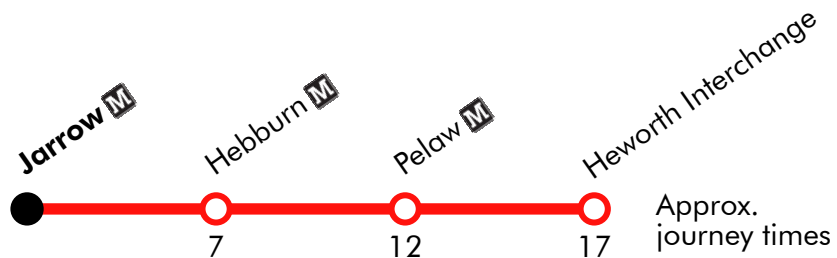

900

Metro Replacement 03/02/2019: Jarrow - Heworth Go North East

Sunday

Jarrow	0642	0712	0742	0812	0842	0912	0942	0956	1011	1026	1041	1056	Then at these mins. past the hour	11	26	41	56	until	1711
Hebburn	0649	0719	0749	0819	0849	0919	0949	1003	1018	1033	1048	1103		18	33	48	03		1718
Pelaw	0654	0724	0754	0824	0854	0924	0954	1008	1023	1038	1053	1108		23	38	53	08		1723
Heworth Interchange	0659	0729	0759	0829	0859	0929	0959	1013	1028	1043	1058	1113		28	43	58	13		1728

Sunday (continued)

Jarrow	1726	1741	1756	1811
Hebburn	1733	1748	1803	1818
Pelaw	1738	1753	1808	1823
Heworth Interchange	1743	1758	1813	1828

Via: Jarrow Bus Station, Station Road, Shields Road

900

Metro Replacement 03/02/2019: Heworth - Jarrow Go North East

Sunday

Heworth Interchange	0622	0642	0722	0751	0821	0851	0921	0936	0951	1006	1021	1036	1051	Then at these mins. past the hour	06	21	36	51	until	1606
Pelaw	0626	0646	0726	0755	0825	0855	0925	0940	0955	1010	1025	1040	1055		10	25	40	55		1610
Hebburn	0631	0651	0731	0800	0830	0900	0930	0945	1000	1015	1030	1045	1100		15	30	45	00		1615
Jarrow	0638	0658	0738	0807	0837	0907	0937	0952	1007	1022	1037	1052	1107		22	37	52	07		1622

Sunday (continued)

Heworth Interchange	1621	1636	1651	1706	1721	1736	1751
Pelaw	1625	1640	1655	1710	1725	1740	1755
Hebburn	1630	1645	1700	1715	1730	1745	1800
Jarrow	1637	1652	1707	1722	1737	1752	1807

Via: Shields Road, Station Road, Jarrow Bus Station