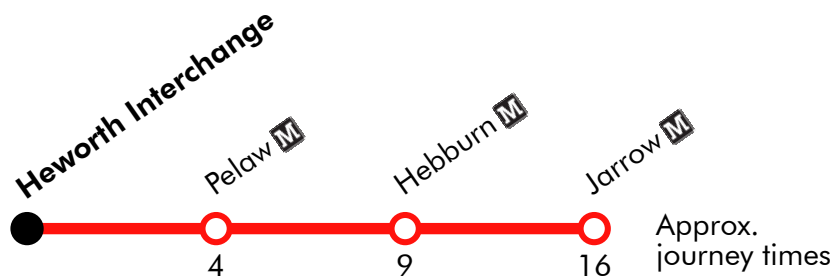

900

Metro Replacement 03/02/2019: Jarrow - Heworth Go North East

Sunday

Jarrow	0642	0712	0742	0812	0842	0912	0942	0956	1011	1026	1041	1056	Then at these mins. past the hour	11	26	41	56	until	1711
Hebburn	0649	0719	0749	0819	0849	0919	0949	1003	1018	1033	1048	1103		18	33	48	03		1718
Pelaw	0654	0724	0754	0824	0854	0924	0954	1008	1023	1038	1053	1108		23	38	53	08		1723
Heworth Interchange	0659	0729	0759	0829	0859	0929	0959	1013	1028	1043	1058	1113		28	43	58	13		1728

Sunday (continued)

Jarrow	1726	1741	1756	1811
Hebburn	1733	1748	1803	1818
Pelaw	1738	1753	1808	1823
Heworth Interchange	1743	1758	1813	1828

Via: Jarrow Bus Station, Station Road, Shields Road

900

Metro Replacement 03/02/2019: Heworth - Jarrow Go North East

Sunday

Heworth Interchange	0622	0642	0722	0751	0821	0851	0921	0936	0951	1006	1021	1036	1051	Then at these mins. past the hour	06	21	36	51	until	1606
Pelaw	0626	0646	0726	0755	0825	0855	0925	0940	0955	1010	1025	1040	1055		10	25	40	55		1610
Hebburn	0631	0651	0731	0800	0830	0900	0930	0945	1000	1015	1030	1045	1100		15	30	45	00		1615
Jarrow	0638	0658	0738	0807	0837	0907	0937	0952	1007	1022	1037	1052	1107		22	37	52	07		1622

Sunday (continued)

Heworth Interchange	1621	1636	1651	1706	1721	1736	1751
Pelaw	1625	1640	1655	1710	1725	1740	1755
Hebburn	1630	1645	1700	1715	1730	1745	1800
Jarrow	1637	1652	1707	1722	1737	1752	1807

Via: Shields Road, Station Road, Jarrow Bus Station