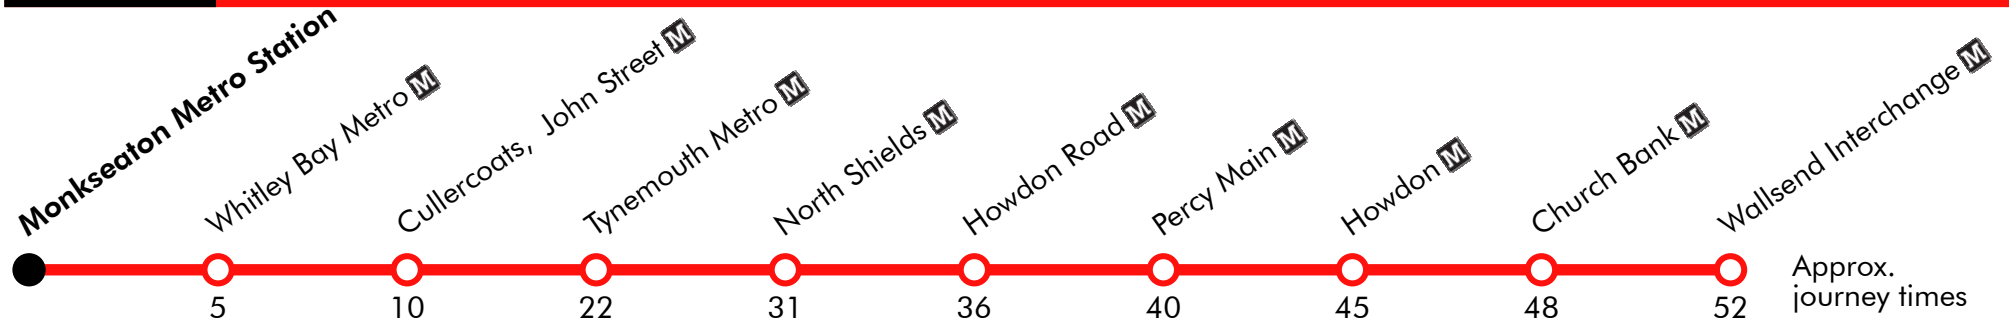

900

Metro Replacement 11-03-2019 : Monkseaton - North Shields/Newcastle

Go North East

Effective from: 11/03/2019

Monday to Friday

Monkseaton Metro Station	0500	0512	0524	0536	0548	0600	0612	0624	0636	0648	0700	0712	0724	0736	0748	0800
Whitley Bay Metro	0505	0517	0529	0541	0553	0605	0617	0629	0641	0653	0705	0717	0729	0741	0753	0805
Cullercoats, John Street	0510	0522	0534	0546	0558	0610	0622	0634	0646	0658	0710	0722	0734	0746	0758	0810
Tynemouth Metro	0520	0532	0544	0556	0608	0620	0632	0644	0656	0708	0720	0732	0744	0756	0808	0820
North Shields-Railway Terrace	0529	0541	0553	0605	0617	0629	0641	0653	0705	0717	0729	0741	0753	0805	0817	0829

Monday to Friday (continued)

Monkseaton Metro Station	1131	1143	1155	1211	1219	1231	1243	1255	1307	1319	1331	1343	1355	1407	1419	1431
Whitley Bay Metro	1136	1148	1200	1216	1224	1236	1248	1300	1312	1324	1336	1348	1400	1412	1424	1436
Cullercoats, John Street	1141	1153	1205	1221	1229	1241	1253	1305	1317	1329	1341	1353	1405	1417	1429	1441
Tynemouth Metro	1151	1203	1215	1231	1239	1251	1303	1315	1327	1339	1351	1403	1415	1427	1439	1451
North Shields-Railway Terrace	1200	1212	1224	1240	1248	1300	1312	1324	1336	1348	1400	1412	1424	1436	1448	1500

Monday to Friday (continued)

Monkseaton Metro Station	1731	1743	1755	1805	1818	1833	1843	1853	1913	1926	1941	1956	2011	2026	2041	2056
Whitley Bay Metro	1736	1748	1800	1810	1823	1838	1848	1858	1918	1931	1946	2001	2016	2031	2046	2101
Cullercoats, John Street	1741	1753	1805	1815	1828	1843	1853	1903	1923	1936	1951	2006	2021	2036	2051	2106
Tynemouth Metro	1751	1803	1815	1825	1838	1853	1903	1913	1933	1946	2001	2016	2031	2046	2101	2116
North Shields-Railway Terrace	1800	1812	1824	1834	1847	1902	1912	1922	1942	1955	2010	2025	2040	2055	2110	2125