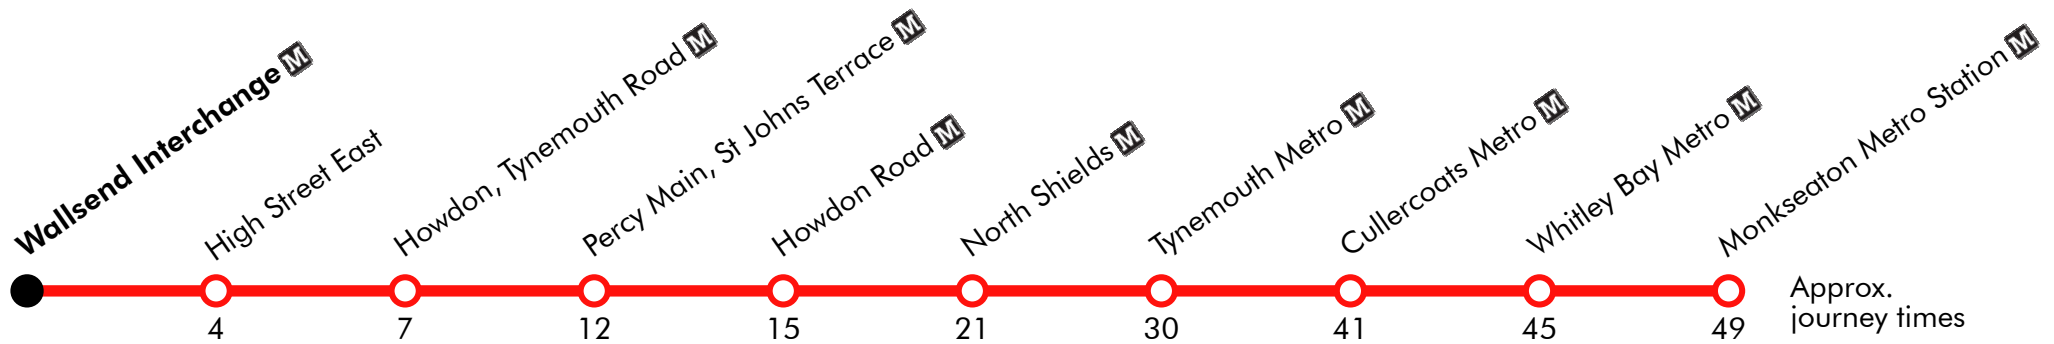

Monday to Friday (continued)

Monkseaton Metro Station	1731	1743	1755	1805	1818	1833	1843	1853	1913	1926	1941	1956	2011	2026	2041	2056
Whitley Bay Metro	1736	1748	1800	1810	1823	1838	1848	1858	1918	1931	1946	2001	2016	2031	2046	2101
Cullercoats, John Street	1741	1753	1805	1815	1828	1843	1853	1903	1923	1936	1951	2006	2021	2036	2051	2106
Tynemouth Metro	1751	1803	1815	1825	1838	1853	1903	1913	1933	1946	2001	2016	2031	2046	2101	2116
North Shields-Railway Terrace	1800	1812	1824	1834	1847	1902	1912	1922	1942	1955	2010	2025	2040	2055	2110	2125

Monday to Friday (continued)

Monkseaton Metro Station	2111	2126	2141	2156	2211	2226	2241	2256	2311	2326	2341	2356
Whitley Bay Metro	2116	2131	2146	2201	2216	2231	2246	2301	2316	2331	2346	0001
Cullercoats, John Street	2121	2136	2151	2206	2221	2236	2251	2306	2321	2336	2351	0006
Tynemouth Metro	2131	2146	2201	2216	2231	2246	2301	2316	2331	2346	0001	0016
North Shields-Railway Terrace	2140	2155	2210	2225	2240	2255	2310	2325	2340	2355	0010	0025
Howdon Road	0000	0015	0030
Percy Main	0004	0019	0034
Howdon-Tynemouth Road	0009	0024	0039
Church Bank	0012	0027	0042
Wallsend Interchange	0016	0031	0046
Walkergate, Shields Rd-Sutton St	0021	0036	0051
Shields Road	0023	0038	0053
Byker Metro	0027	0042	0057
Manors, Northumbria Business School	0031	0046	0101
Newcastle, Market Street	0036	0051	0106

900

Metro Replacement 11-03-2019 : North Shields - Monkseaton

Go North East

Effective from: 11/03/2019

Monday to Friday

North Shields-Railway Terrace	0551	0603	0615	0627	0639	0651	0703	0715	0727	0739	0751	0803	0815	0827	0839	0851	0902
Tynemouth Metro	0600	0612	0624	0636	0648	0700	0712	0724	0736	0748	0800	0812	0824	0836	0848	0900	0911
Cullercoats Metro	0611	0623	0635	0647	0659	0711	0723	0735	0747	0759	0811	0823	0835	0847	0859	0911	0922
Whitley Bay Metro	0615	0627	0639	0651	0703	0715	0727	0739	0751	0803	0815	0827	0839	0851	0903	0915	0926
Monkseaton Metro Station	0619	0631	0643	0655	0707	0719	0731	0743	0755	0807	0819	0831	0843	0855	0907	0919	0930