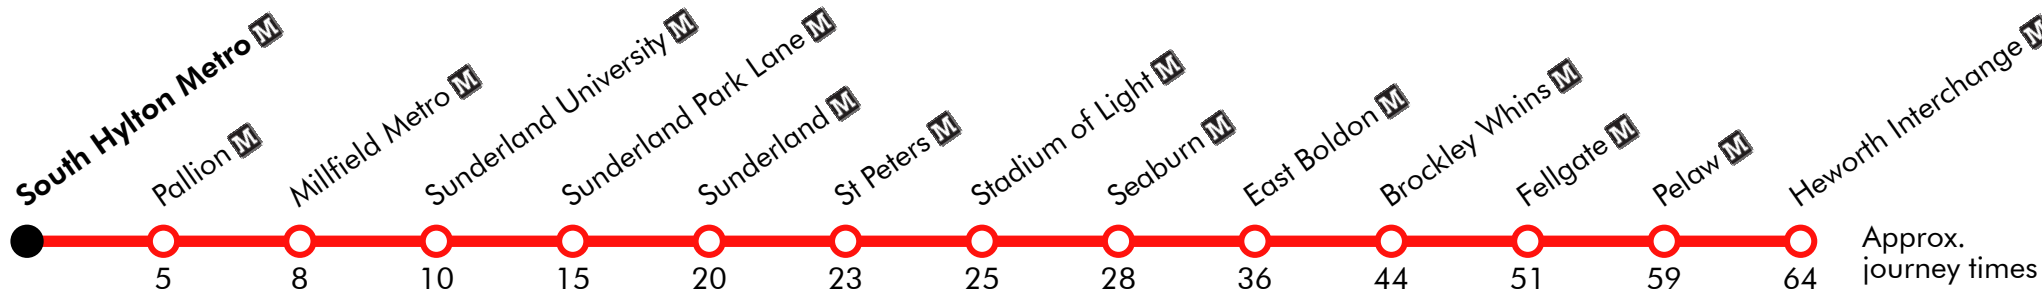

901

Metro Replacement 05/08/2018: Heworth - Sunderland - South Hylton

Effective from: 05/08/2018

Go North East

Sunday

Heworth Interchange	0705	0734	0804	0834		04 34		1404	1434
Pelaw	0710	0739	0809	0839		09 39		1409	1439
Fellgate	0718	0747	0817	0847		17 47		1417	1447
Brockley Whins	0725	0754	0824	0854		24 54		1424	1454
East Boldon	0733	0802	0832	0902	Then at these mins. past the hour	32 02		1432	1502
Seaburn	0741	0810	0840	0910		40 10		1440	1510
Stadium of Light	0744	0813	0843	0913		43 13	until	1443	1513
St Peters	0746	0815	0845	0915		45 15		1445	1515
Sunderland	0751	0820	0850	0920	50 20	1450		1520	
Sunderland Park Lane	0758	0827	0857	0927		57 27		1457	1527
Sunderland University	0801	0830	0900	0930		00 30		1500	1530
Millfield Metro	0804	0833	0903	0933		03 33		1503	1533
Pallion	0807	0836	0906	0936		06 36		1506	1536
South Hylton Metro	0812	0841	0911	0941		11 41		1511	1541

Via: Sunderland Road, Shields Road, Calfclose Lane, Melbourne Gardens, Cleadon Lane, Station Road, Newcastle Road, North Bridge Street, Fawcett Street, Park Lane, Chester Road, Hylton Road, Pallion New Road, Hylton Bank

901

Metro Replacement 05/08/2018: South Hylton - Sunderland - Heworth

Effective from: 05/08/2018

Go North East

Sunday

South Hylton Metro	0638	0708	0738		08 38		1138	1208	1238
Pallion	0643	0713	0743		13 43		1143	1213	1243
Millfield Metro	0646	0716	0746		16 46		1146	1216	1246
Sunderland University	0648	0718	0748		18 48		1148	1218	1248
Sunderland Park Lane	0653	0723	0753	Then at these mins. past the hour	23 53	until	1153	1223	1253
Sunderland	0658	0728	0758		28 58		1158	1228	1258
St Peters	0701	0731	0801		31 01		1201	1231	1301
Stadium of Light	0703	0733	0803		33 03		1203	1233	1303
Seaburn	0706	0736	0806		36 06		1206	1236	1306
East Boldon	0714	0744	0814		44 14		1214	1244	1314
Brockley Whins	0722	0752	0822		52 22		1222	1252	1322
Fellgate	0729	0759	0829		59 29		1229	1259	1329
Pelaw	0737	0807	0837		07 37		1237	1307	1337
Heworth Interchange	0742	0812	0842		12 42		1242	1312	1342