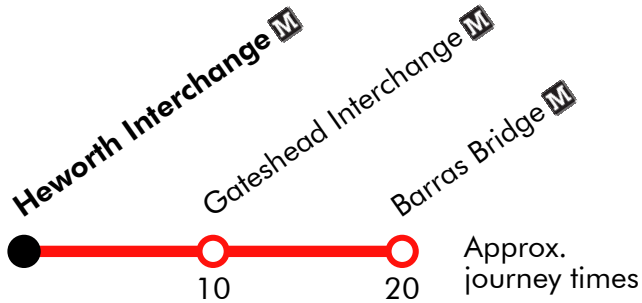

# Heworth - Gateshead - Newcastle

Effective from: 09/09/2018

Go North East

## Sunday

Heworth Interchange	0830	0835	0840	0845	0850	0855	0900	0905	0910	0915	0920	0925	0930	0935	0940	0945	0950
Gateshead Interchange	0840	0845	0850	0855	0900	0905	0910	0915	0920	0925	0930	0935	0940	0945	0950	0955	1000
Barras Bridge	0850	0855	0900	0905	0910	0915	0920	0925	0930	0935	0940	0945	0950	0955	1000	1005	1010

## Sunday (continued)

Heworth Interchange	0955	1000
Gateshead Interchange	1005	1010
Barras Bridge	1015	1020

Via: Sunderland Road, West Street, Barras Bridge