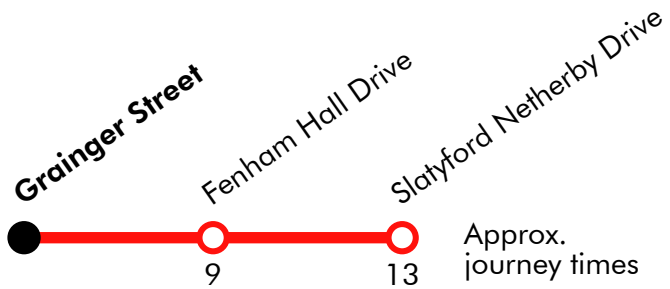

## To Fenham

Stagecoach

Via: Newcastle, Nuns Moor, Fenham, Slatyford

### Saturday

Grainger Street	0956	1026	1056	1126	1156	1226	1256	1326	1356	1426	1456	1526	1556	1626	1656	1726	1756
Fenham Hall Drive	1005	1035	1105	1135	1205	1235	1305	1335	1405	1435	1505	1535	1605	1635	1705	1735	1805
Slatyford Netherby Drive	1009	1039	1109	1139	1209	1239	1309	1339	1409	1439	1509	1539	1609	1639	1709	1739	1809