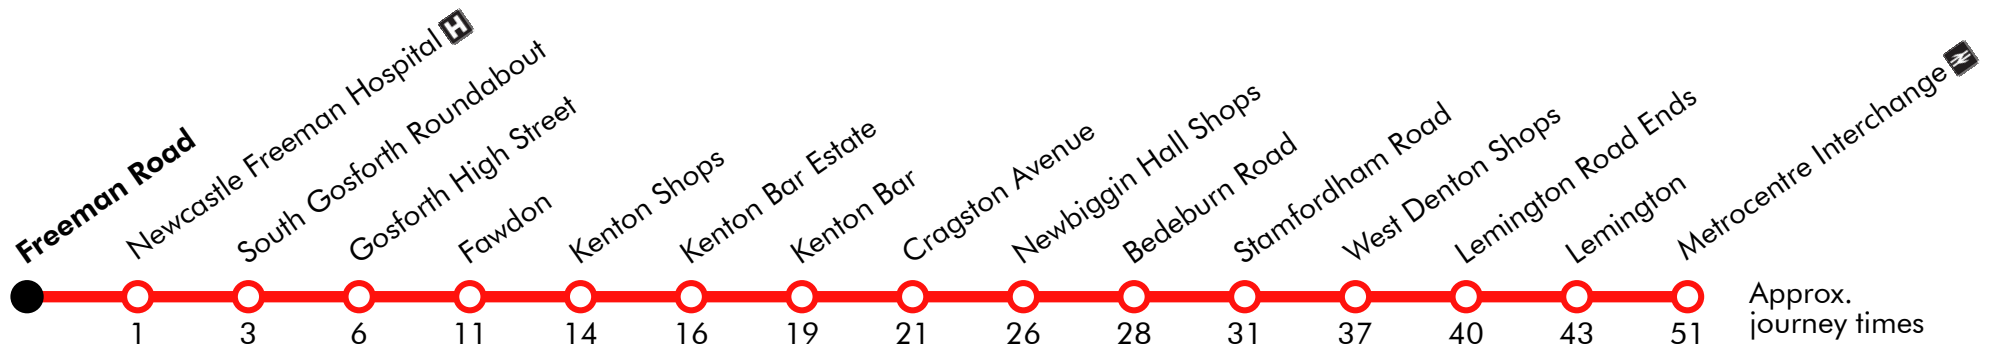

# 7 To Metrocentre Interchange

Stagecoach

Via: High Heaton, South Gosforth, Gosforth, Coxlodge, Fawdon, North Kenton, Kenton Bar, Blakelaw, Kenton Bar, Newbiggin Hall, Westerhope, West Denton, Lemington, Scotswood, Blaydon, Metro Centre

# To Freeman Hospital

Stagecoach

Via: Metro Centre, Blaydon, Scotswood, Lemington, West Denton, Westerhope, Newbiggin Hall, Kenton Bar, Blakelaw, Kenton Bar, North Kenton, Fawdon, Coxlodge, Gosforth, South Gosforth, High Heaton

## Saturday

Metrocentre Interchange	....	....	1010		10 40		1640	1710	1740	1810	1830
Lemington	....	....	1018		18 48		1648	1718	1748	1818	1838
Lemington Road Ends	....	....	1021		21 51		1651	1721	1751	1821	1841
West Denton Shops	....	....	1024		24 54		1654	1724	1754	1824	1844
Stamfordham Road	....	....	1030		30 00		1700	1730	1800	1830	1850
Bedeburn Road	....	....	1033	Then	33 03		1703	1733	1803	1833	1853
Newbiggin Hall Shops	....	....	1035	at	35 05		1705	1735	1805	1835	1855
Cragston Avenue	....	....	1040	these	40 10	until	1710	1740	1810	1840	1900
Kenton Bar	....	....	1042	mins.	42 12		1712	1742	1812	1842	1902
Kenton Bar Estate	....	....	1045	past	45 15		1715	1745	....	....	....
Kenton Shops	0947	1017	1047	the	47 17		1717	1747	....	....	....
Fawdon	0950	1020	1050	hour	50 20		1720	1750	....	....	....
Gosforth High Street	0955	1025	1055		55 25		1725	1755	....	....	....
South Gosforth Roundabout	0958	1028	1058		58 28		1728	1758	....	....	....
Newcastle Freeman Hospital	1000	1030	1100		00 30		1730	1800	....	....	....
Freeman Road	1001	1031	1101		01 31		1731	1801	....	....	....