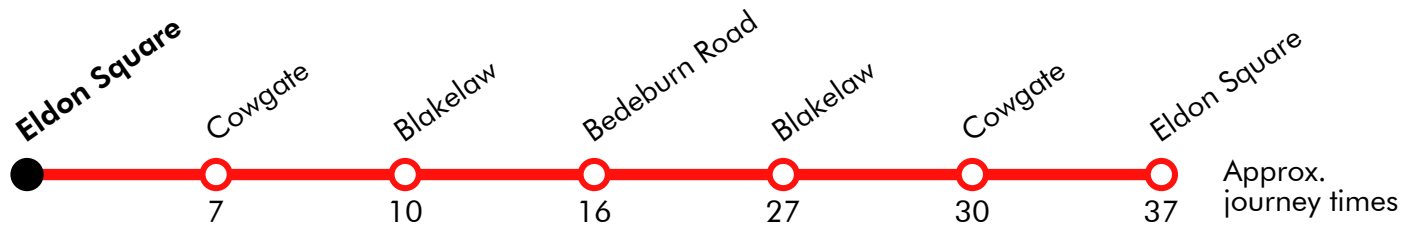

X88 To Newcastle Eldon Square

Stagecoach

Via: Newcastle, Cowgate, Blakelaw, Kenton Bar, Newbiggin Hall, Kenton Bar, Blakelaw, Cowgate, Newcastle

Saturday

Eldon Square	1015		15	35	55		1655	1715	1735	1755
Cowgate	1022	Then at these mins. past the hour	22	42	02		1702	1722	1742	1802
Blakelaw	1025		25	45	05		1705	1725	1745	1805
Bedeburn Road	0951	1011	1031		31	51	11	until	1711	1731	1751	1811
Bedeburn Road	0953	1013	1033	33	53	13	1713		1733	
Blakelaw	1002	1022	1042	42	02	22		1722	1742	
Cowgate	1005	1025	1045	45	05	25		1725	1745	
Eldon Square	1012	1032	1052	52	12	32		1732	1752	