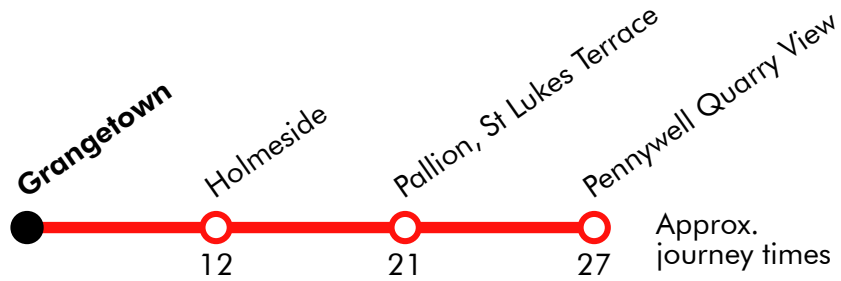

## Pennywell - Pallion - Sunderland - Vilette Road - Grangetown Stagecoach

Effective from: 26/12/2018

### Boxing Day

Pennywell Quarry View	0949	1019	1049	Then at these mins. past the hour	19 49	until	1549	1619	1649	1719	1749
Sunderland Vine Place	1002	1032	1102		32 02		1602	1632	1702	1732	1802
Sunderland Winter Gdns, Borough Road	1004	1034	1104		34 04		1604	1634	1704	1734	1804
Grangetown	1015	1045	1115		45 15		1615	1645	1715	1745	1815

**11****Grangetown - Vilette Road - Sunderland - Pallion - Pennywell Stagecoach**

Effective from: 26/12/2018

**Boxing Day**

<b>Grangetown</b>	<b>1005</b>	<b>1035</b>	<b>1105</b>	<b>1135</b>	<b>1205</b>	<b>1235</b>	Then at these mins. past the hour	<b>05</b>	<b>35</b>	until	<b>1605</b>	<b>1635</b>	<b>1705</b>	<b>1735</b>
<b>Holmeside</b>	<b>1017</b>	<b>1047</b>	<b>1117</b>	<b>1147</b>	<b>1217</b>	<b>1247</b>		<b>17</b>	<b>47</b>		<b>1617</b>	<b>1647</b>	<b>1717</b>	<b>1747</b>
<b>Pallion, St Lukes Terrace</b>	<b>1026</b>	<b>1056</b>	<b>1126</b>	<b>1156</b>	<b>1227</b>	<b>1257</b>		<b>27</b>	<b>57</b>		<b>1627</b>	<b>1657</b>	<b>1727</b>	<b>1757</b>
<b>Pennywell Quarry View</b>	<b>1032</b>	<b>1102</b>	<b>1132</b>	<b>1202</b>	<b>1233</b>	<b>1303</b>		<b>33</b>	<b>03</b>		<b>1633</b>	<b>1703</b>	<b>1733</b>	<b>1803</b>